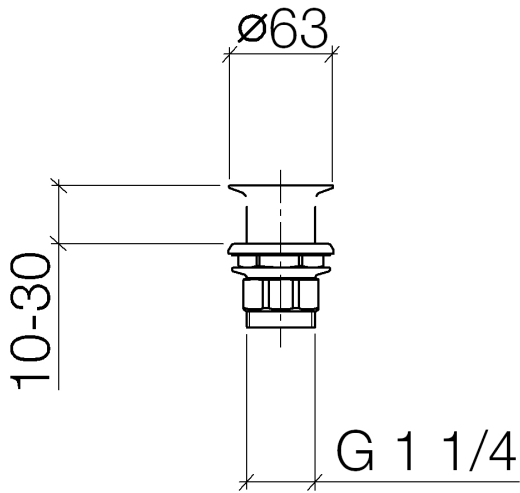

10 110 970

S'adapte aux gammes suivantes : IMO,
LULU, MADISON, MEM, TARA, CL.1, LISSÉ,
VAIA, META, CYO

	Platine	10 110 970-08
	Chrome	10 110 970-00
	Platine brossé	10 110 970-06
	Laiton (Or 23cts)	10 110 970-09
	Dark Chrome	10 110 970-19
	Or clair	10 110 970-26
	Or clair brossé	10 110 970-27
	Laiton brossé (Or 23cts)	10 110 970-28
	Noir mat	10 110 970-33
	Bronze brossé	10 110 970-42
	Champagne brossé (Or 22cts)	10 110 970-46
	Champagne (Or 22cts)	10 110 970-47
	Chrome brossé	10 110 970-93
	Dark Platinum brossé	10 110 970-99

Bonde à grille pour lavabo , 1 1/4" 1 1/4" - Platine

IMO

10 110 970

Uniquement pour lavabo sans trop-plein.

10 110 970

10 110 970

Les pièces pour les
autres finitions
peuvent être
trouvées ici : Chrome

Liste des pièces de rechange

N°	Article Numéro	Désignation	Fréquence de montage	Délai de livraison
1	09 11 01 025-08	tasse	1	60
2	09 14 05 039 90	joint	1	2
3	09 14 03 025 90	joint	1	2
4	09 23 10 017 90	écrou	1	2
5	09 23 10 020-08	écrou	1	60