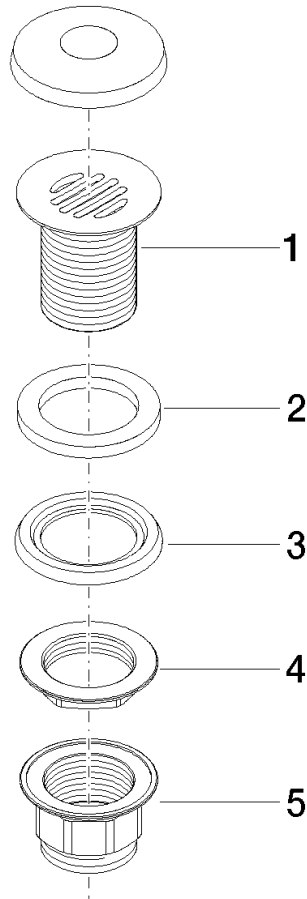

10 110 970

S'adapte aux gammes suivantes : IMO,
LULU, MADISON, MEM, TARA, CL.1, LISSÉ,
VAIA, META, CYO

	Platine	10 110 970-08
	Chrome	10 110 970-00
	Platine brossé	10 110 970-06
	Laiton (Or 23cts)	10 110 970-09
	Dark Chrome	10 110 970-19
	Or clair	10 110 970-26
	Or clair brossé	10 110 970-27
	Laiton brossé (Or 23cts)	10 110 970-28
	Noir mat	10 110 970-33
	Bronze brossé	10 110 970-42
	Champagne brossé (Or 22cts)	10 110 970-46
	Champagne (Or 22cts)	10 110 970-47
	Chrome brossé	10 110 970-93
	Dark Platinum brossé	10 110 970-99

Bonde à grille pour lavabo , 1 1/4" 1 1/4" - Platine

IMO

10 110 970

Uniquement pour lavabo sans trop-plein.

10 110 970

10 110 970

Les pièces pour les
autres finitions
peuvent être
trouvées ici : Chrome

Liste des pièces de rechange

N°	Article Numéro	Désignation	Fréquence de montage	Délai de livraison
1	09 11 01 025-08	tasse	1	60
2	09 14 05 039 90	joint	1	2
3	09 14 03 025 90	joint	1	2
4	09 23 10 017 90	écrou	1	2
5	09 23 10 020-08	écrou	1	60